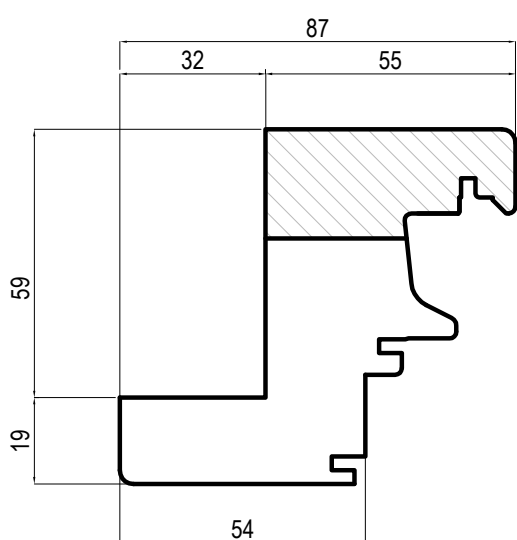

VARIANTI SAGOME ESTERNE

HORIZON

LIBERTY

URBAN

ROUND

VARIANTE SAGOMA INTERNA

SERIE	DESCRIZIONE	TAVOLA N.
SERRAMENTI LEGNO	NODO LATERALE STANDARD	1
SISTEMA	DISEGNATORE	CODICE DISEGNO
STORIA TWIN 78	Geom. Sandro Mazza	01STT78
	DATA REVISIONE	SCALA
	04.12.24	RIDOTTA

<i>SERIE</i>	<i>DESCRIZIONE</i>	<i>TAVOLA N.</i>
SERRAMENTI LEGNO	NODO LATERALE SAGOMA INTERNA IRON FUGA 900	1A
<i>SISTEMA</i>	<i>DISEGNATORE</i>	<i>CODICE DISEGNO</i>
STORIA TWIN 78	Geom. Sandro Mazza	1ASTT78
	<i>DATA REVISIONE</i>	<i>SCALA</i>
	10.12.24	1:1

<i>SERIE</i>	<i>DESCRIZIONE</i>	<i>TAVOLA N.</i>
SERRAMENTI LEGNO	NODO LATERALE SAGOMA INTERNA EPOCA	1B
<i>SISTEMA</i>	<i>DISEGNATORE</i>	<i>CODICE DISEGNO</i>
STORIA TWIN 78	Geom. Sandro Mazza	1BSTT78
	<i>DATA REVISIONE</i>	<i>SCALA</i>
	13.12.24	1:1

SERIE SERRAMENTI LEGNO	DESCRIZIONE NODO CENTRALE STANDARD	TAVOLA N. 4
SISTEMA STORIA TWIN 78	DISEGNATORE Geom. Sandro Mazza	CODICE DISEGNO 04STT78
	DATA REVISIONE 04.12.24	SCALA 1:1

SERIE SERRAMENTI LEGNO	DESCRIZIONE NODO CENTRALE SIMMETRICO	TAVOLA N. 5
SISTEMA STORIA TWIN 78	DISEGNATORE Geom. Sandro Mazza	CODICE DISEGNO 05STT78
	DATA REVISIONE 04.12.24	SCALA 1:1