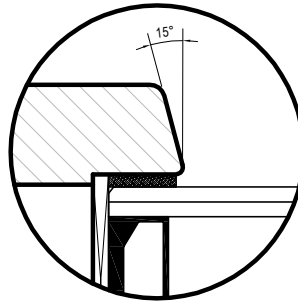

VARIANTI SAGOME ESTERNE

HORIZON

LIBERTY

URBAN

ROUND

VARIANTE SAGOMA INTERNA

SERIE	DESCRIZIONE	TAVOLA N.
SERRAMENTI LEGNO	NODO LATERALE STANDARD	1
SISTEMA	DISEGNATORE	CODICE DISEGNO
STORIA TWIN 78	Geom. Sandro Mazza	01STT78
	DATA REVISIONE	SCALA
	04.12.24	RIDOTTA

<i>SERIE</i>	<i>DESCRIZIONE</i>	<i>TAVOLA N.</i>
SERRAMENTI LEGNO	NODO LATERALE SAGOMA INTERNA IRON FUGA 900	1A
<i>SISTEMA</i>	<i>DISEGNATORE</i>	<i>CODICE DISEGNO</i>
STORIA TWIN 78	Geom. Sandro Mazza	1ASTT78
	<i>DATA REVISIONE</i>	<i>SCALA</i>
	10.12.24	1:1

<i>SERIE</i>	<i>DESCRIZIONE</i>	<i>TAVOLA N.</i>
SERRAMENTI LEGNO	NODO LATERALE SAGOMA INTERNA EPOCA	1B
<i>SISTEMA</i>	<i>DISEGNATORE</i>	<i>CODICE DISEGNO</i>
STORIA TWIN 78	Geom. Sandro Mazza	1BSTT78
	<i>DATA REVISIONE</i>	<i>SCALA</i>
	13.12.24	1:1

SERIE SERRAMENTI LEGNO	DESCRIZIONE NODO CENTRALE STANDARD	TAVOLA N. 4
SISTEMA STORIA TWIN 78	DISEGNATORE Geom. Sandro Mazza	CODICE DISEGNO 04STT78
	DATA REVISIONE 04.12.24	SCALA 1:1

SERIE SERRAMENTI LEGNO	DESCRIZIONE NODO CENTRALE SIMMETRICO	TAVOLA N. 5
SISTEMA STORIA TWIN 78	DISEGNATORE Geom. Sandro Mazza	CODICE DISEGNO 05STT78
	DATA REVISIONE 04.12.24	SCALA 1:1