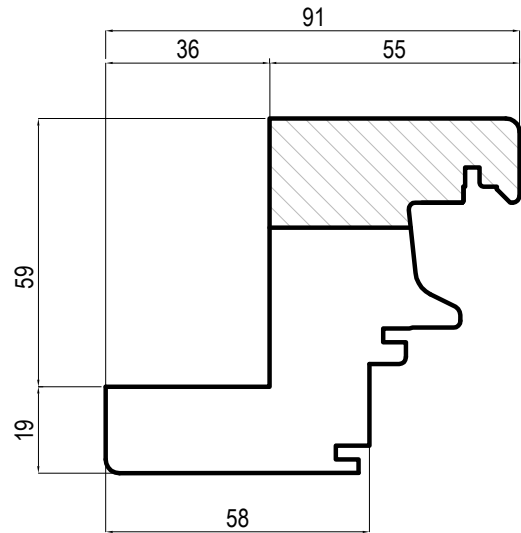

VARIANTI SAGOME ESTERNE

HORIZON

LIBERTY

URBAN

ROUND

VARIANTE SAGOMA INTERNA

SERIE	DESCRIZIONE	TAVOLA N.
SERRAMENTI LEGNO	NODO LATERALE STANDARD	1
SISTEMA	DISEGNATORE	CODICE DISEGNO
STORIA TWIN 78	Geom. Sandro Mazza	01STT78
	DATA REVISIONE	SCALA
	04.12.24	RIDOTTA

<i>SERIE</i>	<i>DESCRIZIONE</i>	<i>TAVOLA N.</i>
SERRAMENTI LEGNO	NODO LATERALE SAGOMA INTERNA IRON FUGA 900	1A
<i>SISTEMA</i>	<i>DISEGNATORE</i>	<i>CODICE DISEGNO</i>
STORIA TWIN 78	Geom. Sandro Mazza	1ASTT78
	<i>DATA REVISIONE</i>	<i>SCALA</i>
	10.12.24	1:1

<i>SERIE</i>	<i>DESCRIZIONE</i>	<i>TAVOLA N.</i>
SERRAMENTI LEGNO	NODO LATERALE SAGOMA INTERNA EPOCA	1B
<i>SISTEMA</i>	<i>DISEGNATORE</i>	<i>CODICE DISEGNO</i>
STORIA TWIN 78	Geom. Sandro Mazza	1BSTT78
	<i>DATA REVISIONE</i>	<i>SCALA</i>
	13.12.24	1:1

SERIE SERRAMENTI LEGNO	DESCRIZIONE NODO CENTRALE STANDARD	TAVOLA N. 4
SISTEMA STORIA TWIN 78	DISEGNATORE Geom. Sandro Mazza	CODICE DISEGNO 04STT78
	DATA REVISIONE 04.12.24	SCALA 1:1

SERIE SERRAMENTI LEGNO	DESCRIZIONE NODO CENTRALE SIMMETRICO	TAVOLA N. 5
SISTEMA STORIA TWIN 78	DISEGNATORE Geom. Sandro Mazza	CODICE DISEGNO 05STT78
	DATA REVISIONE 04.12.24	SCALA 1:1