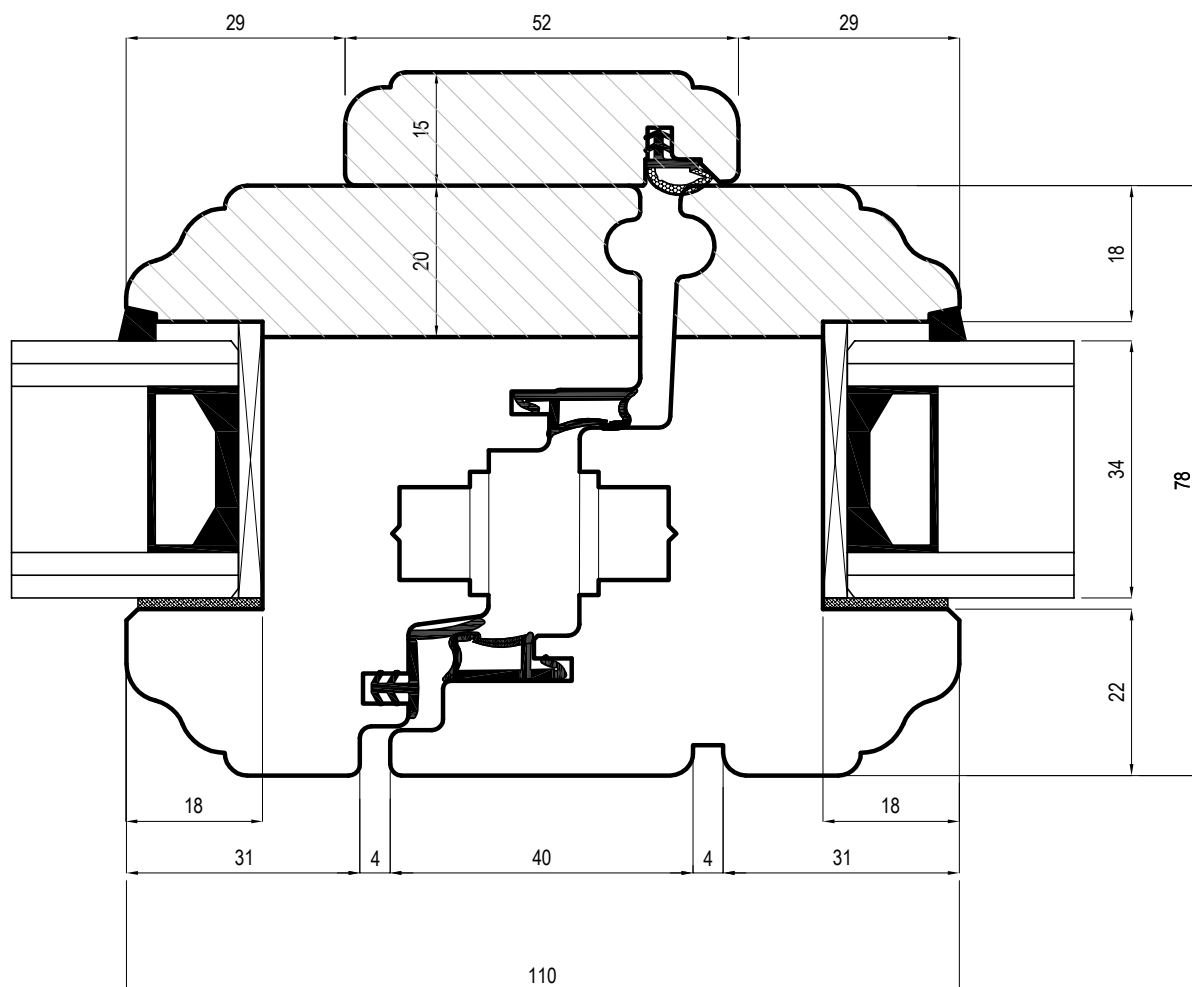

<i>SERIE</i>	<i>DESCRIZIONE</i>	<i>TAVOLA N.</i>
SERRAMENTI LEGNO	NODO LATERALE SAGOMA INTERNA IRON FUGA 900	1A
<i>SISTEMA</i>	<i>DISEGNATORE</i>	<i>CODICE DISEGNO</i>
STORIA TWIN 78	Geom. Sandro Mazza	1ASTT78
	<i>DATA REVISIONE</i>	<i>SCALA</i>
	10.12.24	1:1

<i>SERIE</i>	<i>DESCRIZIONE</i>	<i>TAVOLA N.</i>
SERRAMENTI LEGNO	NODO LATERALE SAGOMA INTERNA EPOCA	1B
<i>SISTEMA</i>	<i>DISEGNATORE</i>	<i>CODICE DISEGNO</i>
STORIA TWIN 78	Geom. Sandro Mazza	1BSTT78
	<i>DATA REVISIONE</i>	<i>SCALA</i>
	13.12.24	1:1

SERIE SERRAMENTI LEGNO	DESCRIZIONE TAVOLA RIASSUNTIVA TELAI	TAVOLA N. 2
SISTEMA STORIA TWIN 78	DISEGNATORE Geom. Sandro Mazza	CODICE DISEGNO 02STT78
	DATA REVISIONE 04.12.24	SCALA RIDOTTA

SERIE	SERRAMENTI LEGNO	DESCRIZIONE	TAVOLA N.
SISTEMA	STORIA TWIN 78	NODO INFERIORE FINESTRA	3
		DISEGNATORE	CODICE DISEGNO
		Geom. Sandro Mazza	03STT78
		DATA REVISIONE	SCALA
		04.12.24	1:1

SERIE SERRAMENTI LEGNO	DESCRIZIONE NODO CENTRALE STANDARD	TAVOLA N. 4
SISTEMA STORIA TWIN 78	DISEGNATORE Geom. Sandro Mazza	CODICE DISEGNO 04STT78
	DATA REVISIONE 04.12.24	SCALA 1:1

SERIE SERRAMENTI LEGNO	DESCRIZIONE NODO CENTRALE SIMMETRICO	TAVOLA N. 5
SISTEMA STORIA TWIN 78	DISEGNATORE Geom. Sandro Mazza	CODICE DISEGNO 05STT78
	DATA REVISIONE 04.12.24	SCALA 1:1