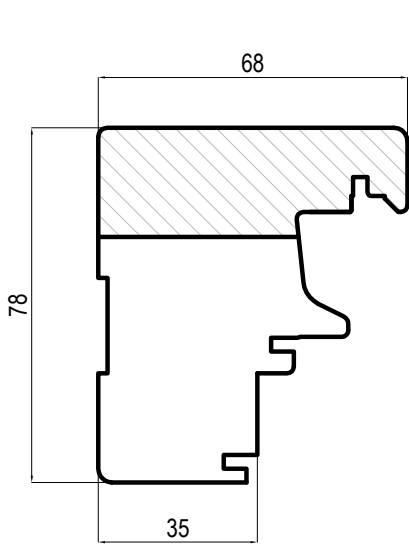

VARIANTI SAGOME ESTERNE

HORIZON

LIBERTY

URBAN

ROUND

VARIANTE SAGOMA INTERNA

SERIE	DESCRIZIONE	TAVOLA N.
SERRAMENTI LEGNO	NODO LATERALE STANDARD	1
SISTEMA	DISEGNATORE	CODICE DISEGNO
STORIA TWIN 78	Geom. Sandro Mazza	01STT78
	DATA REVISIONE	SCALA
	04.12.24	RIDOTTA

<i>SERIE</i>	<i>DESCRIZIONE</i>	<i>TAVOLA N.</i>
SERRAMENTI LEGNO	NODO LATERALE SAGOMA INTERNA IRON FUGA 900	1A
<i>SISTEMA</i>	<i>DISEGNATORE</i>	<i>CODICE DISEGNO</i>
STORIA TWIN 78	Geom. Sandro Mazza	1ASTT78
	<i>DATA REVISIONE</i>	<i>SCALA</i>
	10.12.24	1:1

<i>SERIE</i>	<i>DESCRIZIONE</i>	<i>TAVOLA N.</i>
SERRAMENTI LEGNO	NODO LATERALE SAGOMA INTERNA EPOCA	1B
<i>SISTEMA</i>	<i>DISEGNATORE</i>	<i>CODICE DISEGNO</i>
STORIA TWIN 78	Geom. Sandro Mazza	1BSTT78
	<i>DATA REVISIONE</i>	<i>SCALA</i>
	13.12.24	1:1

SERIE SERRAMENTI LEGNO	DESCRIZIONE NODO CENTRALE STANDARD	TAVOLA N. 4
SISTEMA STORIA TWIN 78	DISEGNATORE Geom. Sandro Mazza	CODICE DISEGNO 04STT78
	DATA REVISIONE 04.12.24	SCALA 1:1

SERIE SERRAMENTI LEGNO	DESCRIZIONE NODO CENTRALE SIMMETRICO	TAVOLA N. 5
SISTEMA STORIA TWIN 78	DISEGNATORE Geom. Sandro Mazza	CODICE DISEGNO 05STT78
	DATA REVISIONE 04.12.24	SCALA 1:1