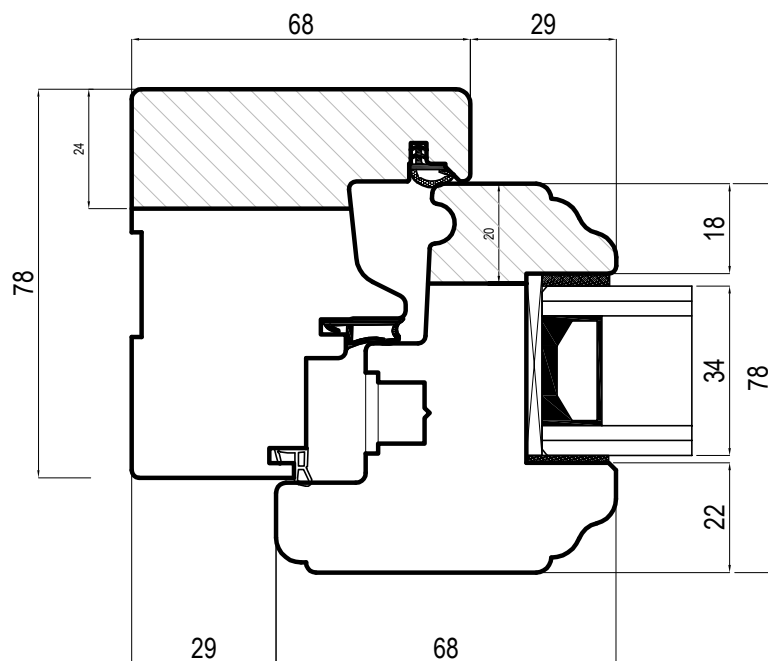

VARIANTI SAGOME ESTERNE

HORIZON

LIBERTY

URBAN

ROUND

VARIANTE SAGOMA INTERNA

SERIE	DESCRIZIONE	TAVOLA N.
SERRAMENTI LEGNO	NODO LATERALE STANDARD	1
SISTEMA	DISEGNATORE	CODICE DISEGNO
STORIA TWIN 78	Geom. Sandro Mazza	01STT78
	DATA REVISIONE	SCALA
	04.12.24	RIDOTTA

<i>SERIE</i>	<i>DESCRIZIONE</i>	<i>TAVOLA N.</i>
SERRAMENTI LEGNO	NODO LATERALE SAGOMA INTERNA IRON FUGA 900	1A
<i>SISTEMA</i>	<i>DISEGNATORE</i>	<i>CODICE DISEGNO</i>
STORIA TWIN 78	Geom. Sandro Mazza	1ASTT78
	<i>DATA REVISIONE</i>	<i>SCALA</i>
	10.12.24	1:1

<i>SERIE</i>	<i>DESCRIZIONE</i>	<i>TAVOLA N.</i>
SERRAMENTI LEGNO	NODO LATERALE SAGOMA INTERNA EPOCA	1B
<i>SISTEMA</i>	<i>DISEGNATORE</i>	<i>CODICE DISEGNO</i>
STORIA TWIN 78	Geom. Sandro Mazza	1BSTT78
	<i>DATA REVISIONE</i>	<i>SCALA</i>
	13.12.24	1:1

SERIE SERRAMENTI LEGNO	DESCRIZIONE NODO CENTRALE STANDARD	TAVOLA N. 4
SISTEMA STORIA TWIN 78	DISEGNATORE Geom. Sandro Mazza	CODICE DISEGNO 04STT78
	DATA REVISIONE 04.12.24	SCALA 1:1

SERIE SERRAMENTI LEGNO	DESCRIZIONE NODO CENTRALE SIMMETRICO	TAVOLA N. 5
SISTEMA STORIA TWIN 78	DISEGNATORE Geom. Sandro Mazza	CODICE DISEGNO 05STT78
	DATA REVISIONE 04.12.24	SCALA 1:1