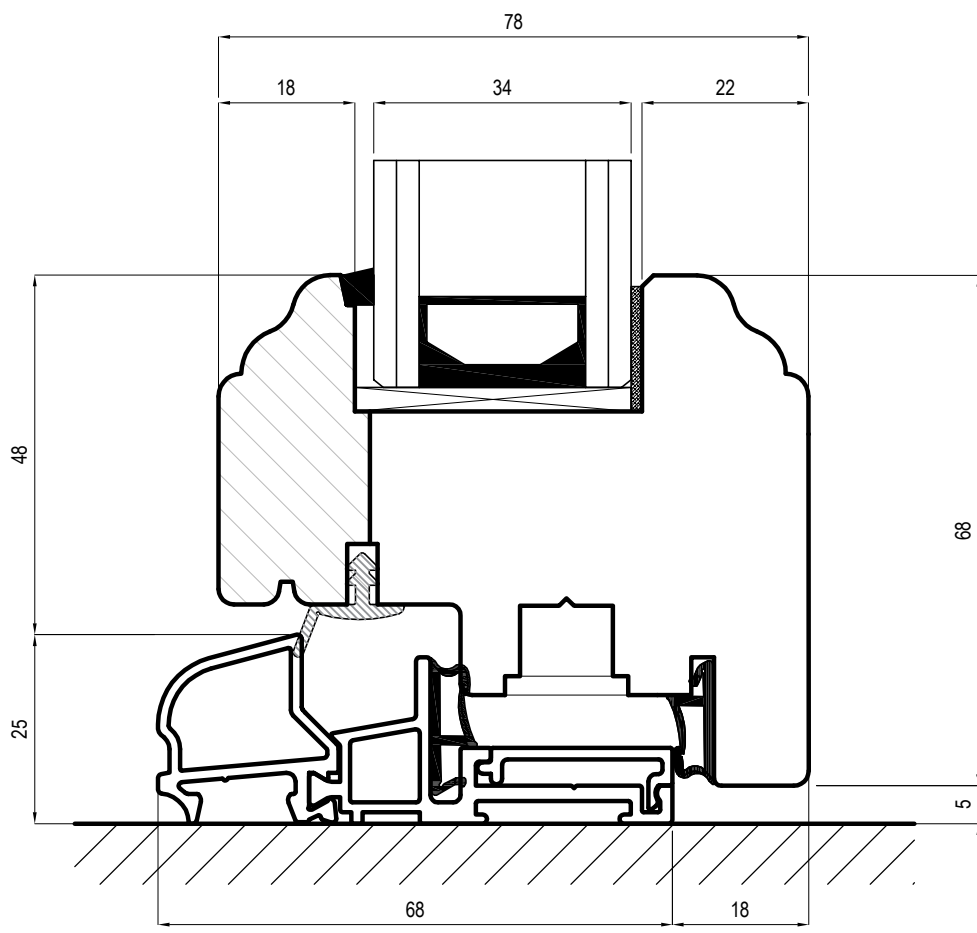

<i>SERIE</i>	<i>DESCRIZIONE</i>	<i>TAVOLA N.</i>
SERRAMENTI LEGNO	NODO LATERALE SAGOMA INTERNA EPOCA	1B
<i>SISTEMA</i>	<i>DISEGNATORE</i>	<i>CODICE DISEGNO</i>
STORIA TWIN 78	Geom. Sandro Mazza	1BSTT78
	<i>DATA REVISIONE</i>	<i>SCALA</i>
	13.12.24	1:1

SERIE SERRAMENTI LEGNO	DESCRIZIONE TAVOLA RIASSUNTIVA TELAI	TAVOLA N. 2
SISTEMA STORIA TWIN 78	DISEGNATORE Geom. Sandro Mazza	CODICE DISEGNO 02STT78
	DATA REVISIONE 04.12.24	SCALA RIDOTTA

SERIE	SERRAMENTI LEGNO	DESCRIZIONE	TAVOLA N.
SISTEMA	STORIA TWIN 78	NODO INFERIORE FINESTRA	3
		DISEGNATORE	CODICE DISEGNO
		Geom. Sandro Mazza	03STT78
		DATA REVISIONE	SCALA
		04.12.24	1:1

SERIE SERRAMENTI LEGNO	DESCRIZIONE NODO CENTRALE STANDARD	TAVOLA N. 4
SISTEMA STORIA TWIN 78	DISEGNATORE Geom. Sandro Mazza	CODICE DISEGNO 04STT78
	DATA REVISIONE 04.12.24	SCALA 1:1

SERIE SERRAMENTI LEGNO	DESCRIZIONE NODO CENTRALE SIMMETRICO	TAVOLA N. 5
SISTEMA STORIA TWIN 78	DISEGNATORE Geom. Sandro Mazza	CODICE DISEGNO 05STT78
	DATA REVISIONE 04.12.24	SCALA 1:1

SERIE SERRAMENTI LEGNO	DESCRIZIONE SOGLIA PORTA FINESTRA CON ZOCCOLO DA 68 MM	TAVOLA N. 6
		SISTEMA STORIA TWIN 78
		DISEGNATORE Geom. Sandro Mazza
		CODICE DISEGNO 06STT78
	DATA REVISIONE 04.12.24	SCALA 1:1