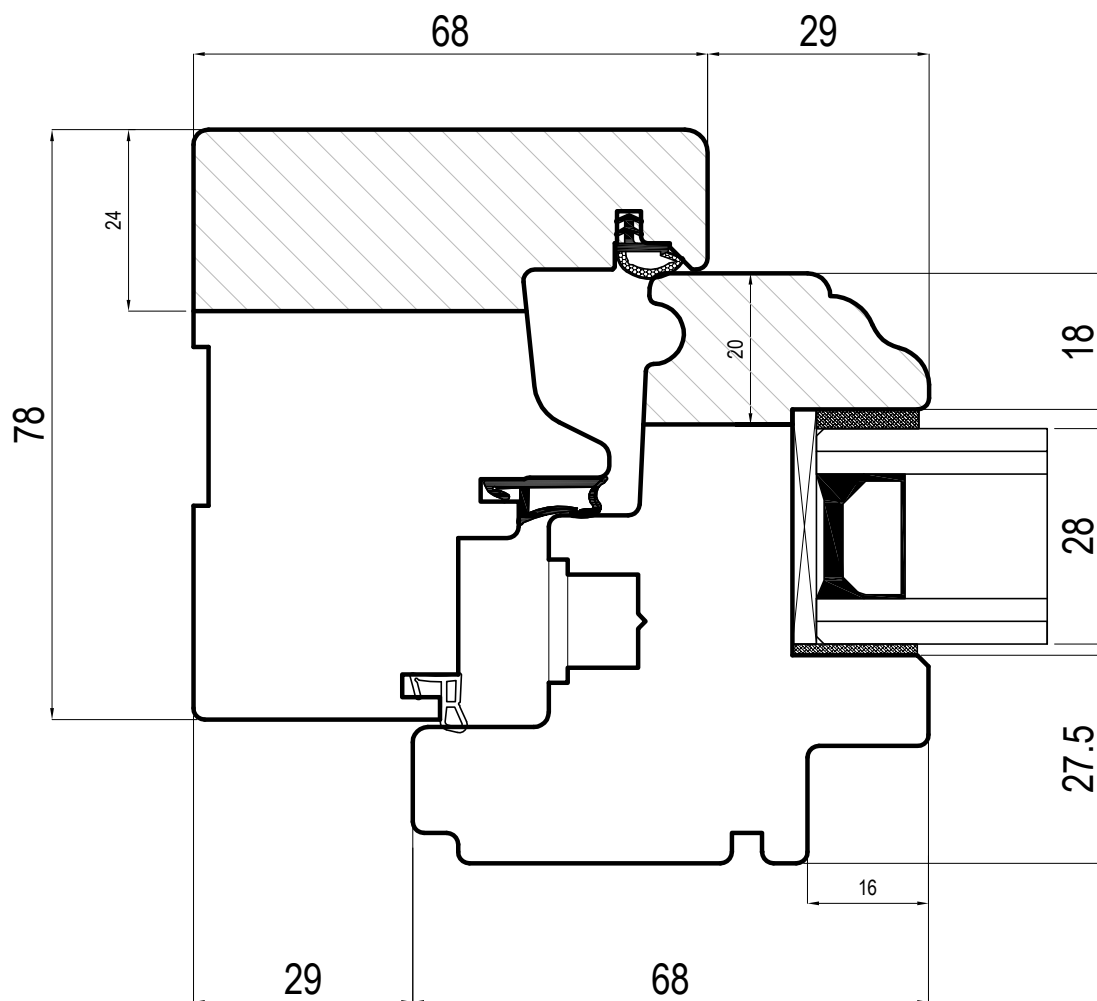

VARIANTI SAGOME ESTERNE

HORIZON

LIBERTY

URBAN

ROUND

VARIANTE SAGOMA INTERNA

SERIE	DESCRIZIONE	TAVOLA N.
SERRAMENTI LEGNO	NODO LATERALE STANDARD	1
SISTEMA	DISEGNATORE	CODICE DISEGNO
STORIA TWIN 78	Geom. Sandro Mazza	01STT78
	DATA REVISIONE	SCALA
	04.12.24	RIDOTTA

<i>SERIE</i>	<i>DESCRIZIONE</i>	<i>TAVOLA N.</i>
SERRAMENTI LEGNO	NODO LATERALE SAGOMA INTERNA IRON FUGA 900	1A
<i>SISTEMA</i>	<i>DISEGNATORE</i>	<i>CODICE DISEGNO</i>
STORIA TWIN 78	Geom. Sandro Mazza	1ASTT78
	<i>DATA REVISIONE</i>	<i>SCALA</i>
	10.12.24	1:1

<i>SERIE</i>	<i>DESCRIZIONE</i>	<i>TAVOLA N.</i>
SERRAMENTI LEGNO	NODO LATERALE SAGOMA INTERNA EPOCA	1B
<i>SISTEMA</i>	<i>DISEGNATORE</i>	<i>CODICE DISEGNO</i>
STORIA TWIN 78	Geom. Sandro Mazza	1BSTT78
	<i>DATA REVISIONE</i>	<i>SCALA</i>
	13.12.24	1:1

SERIE SERRAMENTI LEGNO	DESCRIZIONE NODO CENTRALE STANDARD	TAVOLA N. 4
SISTEMA STORIA TWIN 78	DISEGNATORE Geom. Sandro Mazza	CODICE DISEGNO 04STT78
	DATA REVISIONE 04.12.24	SCALA 1:1

SERIE SERRAMENTI LEGNO	DESCRIZIONE NODO CENTRALE SIMMETRICO	TAVOLA N. 5
SISTEMA STORIA TWIN 78	DISEGNATORE Geom. Sandro Mazza	CODICE DISEGNO 05STT78
	DATA REVISIONE 04.12.24	SCALA 1:1