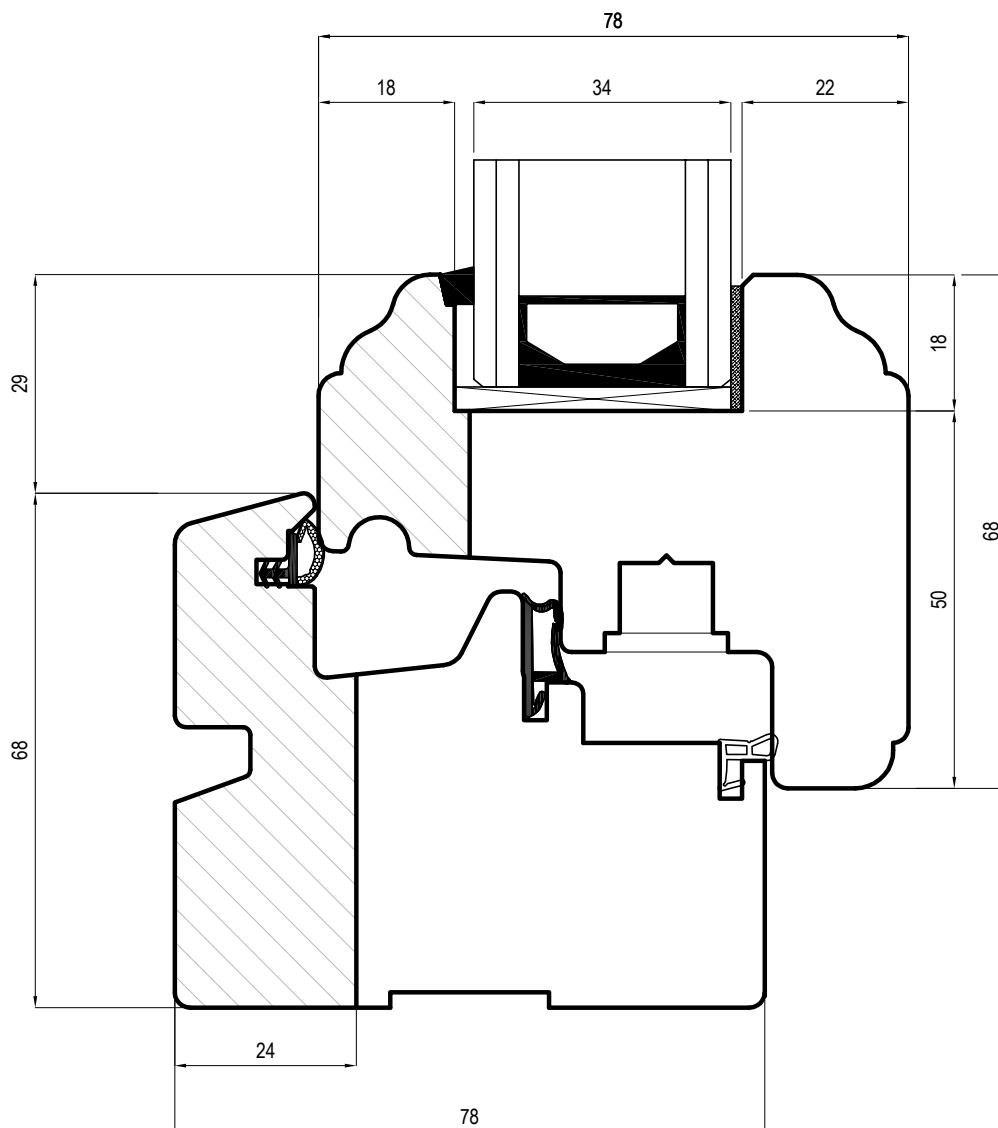

VARIANTI SAGOME ESTERNE

HORIZON

LIBERTY

URBAN

ROUND

VARIANTE SAGOMA INTERNA

SERIE	DESCRIZIONE	TAVOLA N.
SERRAMENTI LEGNO	NODO LATERALE STANDARD	1
SISTEMA	DISEGNATORE	CODICE DISEGNO
STORIA TWIN 78	Geom. Sandro Mazza	01STT78
	DATA REVISIONE	SCALA
	04.12.24	RIDOTTA

<i>SERIE</i>	<i>DESCRIZIONE</i>	<i>TAVOLA N.</i>
SERRAMENTI LEGNO	NODO LATERALE SAGOMA INTERNA IRON FUGA 900	1A
<i>SISTEMA</i>	<i>DISEGNATORE</i>	<i>CODICE DISEGNO</i>
STORIA TWIN 78	Geom. Sandro Mazza	1ASTT78
	<i>DATA REVISIONE</i>	<i>SCALA</i>
	10.12.24	1:1

<i>SERIE</i>	<i>DESCRIZIONE</i>	<i>TAVOLA N.</i>
SERRAMENTI LEGNO	NODO LATERALE SAGOMA INTERNA EPOCA	1B
<i>SISTEMA</i>	<i>DISEGNATORE</i>	<i>CODICE DISEGNO</i>
STORIA TWIN 78	Geom. Sandro Mazza	1BSTT78
	<i>DATA REVISIONE</i>	<i>SCALA</i>
	13.12.24	1:1

SERIE SERRAMENTI LEGNO	DESCRIZIONE TAVOLA RIASSUNTIVA TELAI	TAVOLA N. 2
SISTEMA STORIA TWIN 78	DISEGNATORE Geom. Sandro Mazza	CODICE DISEGNO 02STT78
	DATA REVISIONE 04.12.24	SCALA RIDOTTA

SERIE	SERRAMENTI LEGNO	DESCRIZIONE	TAVOLA N.
SISTEMA	STORIA TWIN 78	NODO INFERIORE FINESTRA	3
		DISEGNATORE	CODICE DISEGNO
		Geom. Sandro Mazza	03STT78
		DATA REVISIONE	SCALA
		04.12.24	1:1