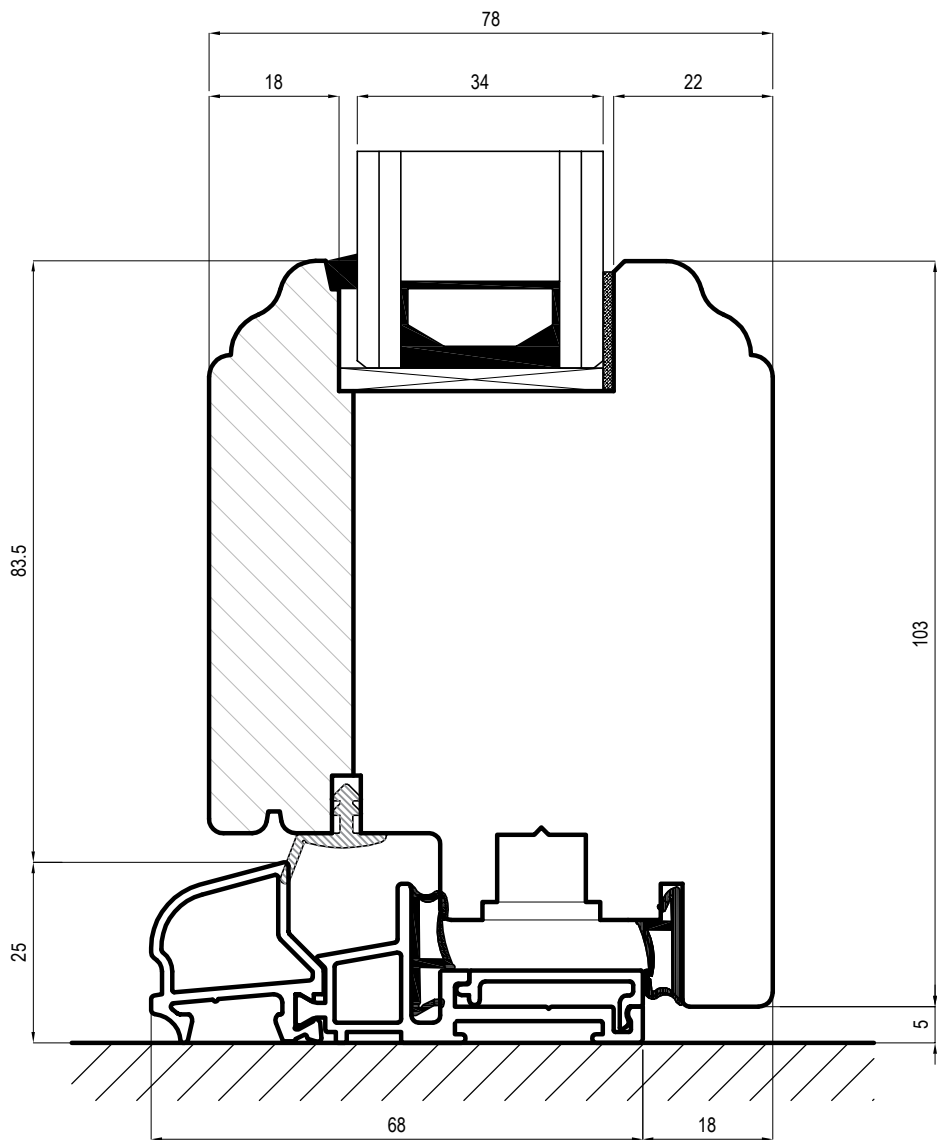

<i>SERIE</i>	<i>DESCRIZIONE</i>	<i>TAVOLA N.</i>
SERRAMENTI LEGNO	NODO LATERALE SAGOMA INTERNA EPOCA	1B
<i>SISTEMA</i>	<i>DISEGNATORE</i>	<i>CODICE DISEGNO</i>
STORIA TWIN 78	Geom. Sandro Mazza	1BSTT78
	<i>DATA REVISIONE</i>	<i>SCALA</i>
	13.12.24	1:1

SERIE SERRAMENTI LEGNO	DESCRIZIONE TAVOLA RIASSUNTIVA TELAI	TAVOLA N. 2
SISTEMA STORIA TWIN 78	DISEGNATORE Geom. Sandro Mazza	CODICE DISEGNO 02STT78
	DATA REVISIONE 04.12.24	SCALA RIDOTTA

SERIE	SERRAMENTI LEGNO	DESCRIZIONE	TAVOLA N.
SISTEMA	STORIA TWIN 78	NODO INFERIORE FINESTRA	3
		DISEGNATORE	CODICE DISEGNO
		Geom. Sandro Mazza	03STT78
		DATA REVISIONE	SCALA
		04.12.24	1:1

SERIE SERRAMENTI LEGNO	DESCRIZIONE NODO CENTRALE STANDARD	TAVOLA N. 4
SISTEMA STORIA TWIN 78	DISEGNATORE Geom. Sandro Mazza	CODICE DISEGNO 04STT78
	DATA REVISIONE 04.12.24	SCALA 1:1

SERIE SERRAMENTI LEGNO	DESCRIZIONE NODO CENTRALE SIMMETRICO	TAVOLA N. 5
SISTEMA STORIA TWIN 78	DISEGNATORE Geom. Sandro Mazza	CODICE DISEGNO 05STT78
	DATA REVISIONE 04.12.24	SCALA 1:1

SERIE SERRAMENTI LEGNO	DESCRIZIONE SOGLIA PORTA FINESTRA CON ZOCCOLO DA 68 MM	TAVOLA N. 6
		SISTEMA STORIA TWIN 78
		DISEGNATORE Geom. Sandro Mazza
		CODICE DISEGNO 06STT78
	DATA REVISIONE 04.12.24	SCALA 1:1