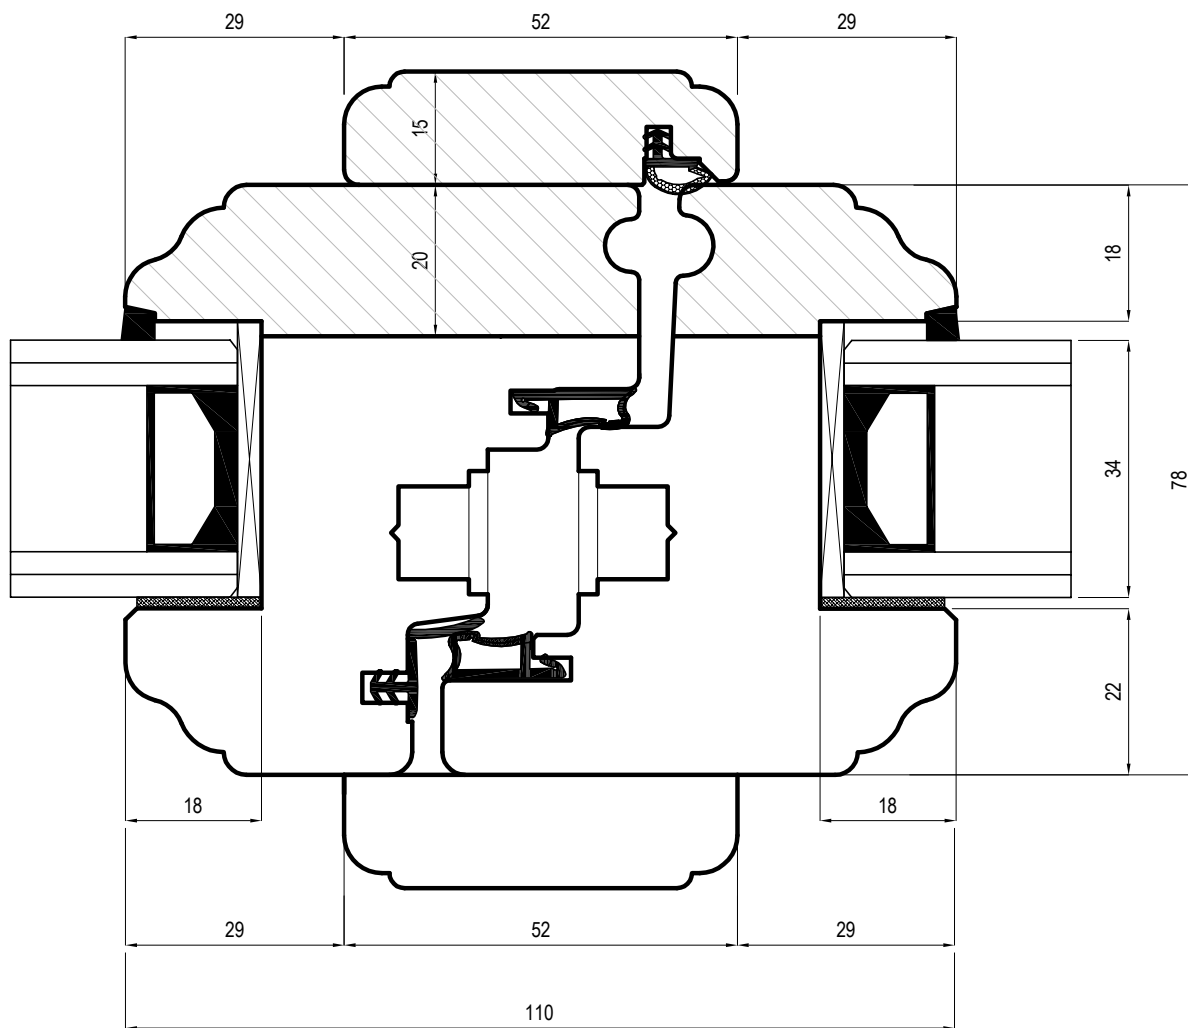

<i>SERIE</i>	<i>DESCRIZIONE</i>	<i>TAVOLA N.</i>
SERRAMENTI LEGNO	NODO LATERALE SAGOMA INTERNA IRON FUGA 900	1A
<i>SISTEMA</i>	<i>DISEGNATORE</i>	<i>CODICE DISEGNO</i>
STORIA TWIN 78	Geom. Sandro Mazza	1ASTT78
	<i>DATA REVISIONE</i>	<i>SCALA</i>
	10.12.24	1:1

<i>SERIE</i>	<i>DESCRIZIONE</i>	<i>TAVOLA N.</i>
SERRAMENTI LEGNO	NODO LATERALE SAGOMA INTERNA EPOCA	1B
<i>SISTEMA</i>	<i>DISEGNATORE</i>	<i>CODICE DISEGNO</i>
STORIA TWIN 78	Geom. Sandro Mazza	1BSTT78
	<i>DATA REVISIONE</i>	<i>SCALA</i>
	13.12.24	1:1

SERIE SERRAMENTI LEGNO	DESCRIZIONE TAVOLA RIASSUNTIVA TELAI	TAVOLA N. 2
SISTEMA STORIA TWIN 78	DISEGNATORE Geom. Sandro Mazza	CODICE DISEGNO 02STT78
	DATA REVISIONE 04.12.24	SCALA RIDOTTA

SERIE	SERRAMENTI LEGNO	DESCRIZIONE	TAVOLA N.
SISTEMA	STORIA TWIN 78	NODO INFERIORE FINESTRA	3
		DISEGNATORE	CODICE DISEGNO
		Geom. Sandro Mazza	03STT78
		DATA REVISIONE	SCALA
		04.12.24	1:1

SERIE SERRAMENTI LEGNO	DESCRIZIONE NODO CENTRALE STANDARD	TAVOLA N. 4
SISTEMA STORIA TWIN 78	DISEGNATORE Geom. Sandro Mazza	CODICE DISEGNO 04STT78
	DATA REVISIONE 04.12.24	SCALA 1:1

SERIE SERRAMENTI LEGNO	DESCRIZIONE NODO CENTRALE SIMMETRICO	TAVOLA N. 5
SISTEMA STORIA TWIN 78	DISEGNATORE Geom. Sandro Mazza	CODICE DISEGNO 05STT78
	DATA REVISIONE 04.12.24	SCALA 1:1