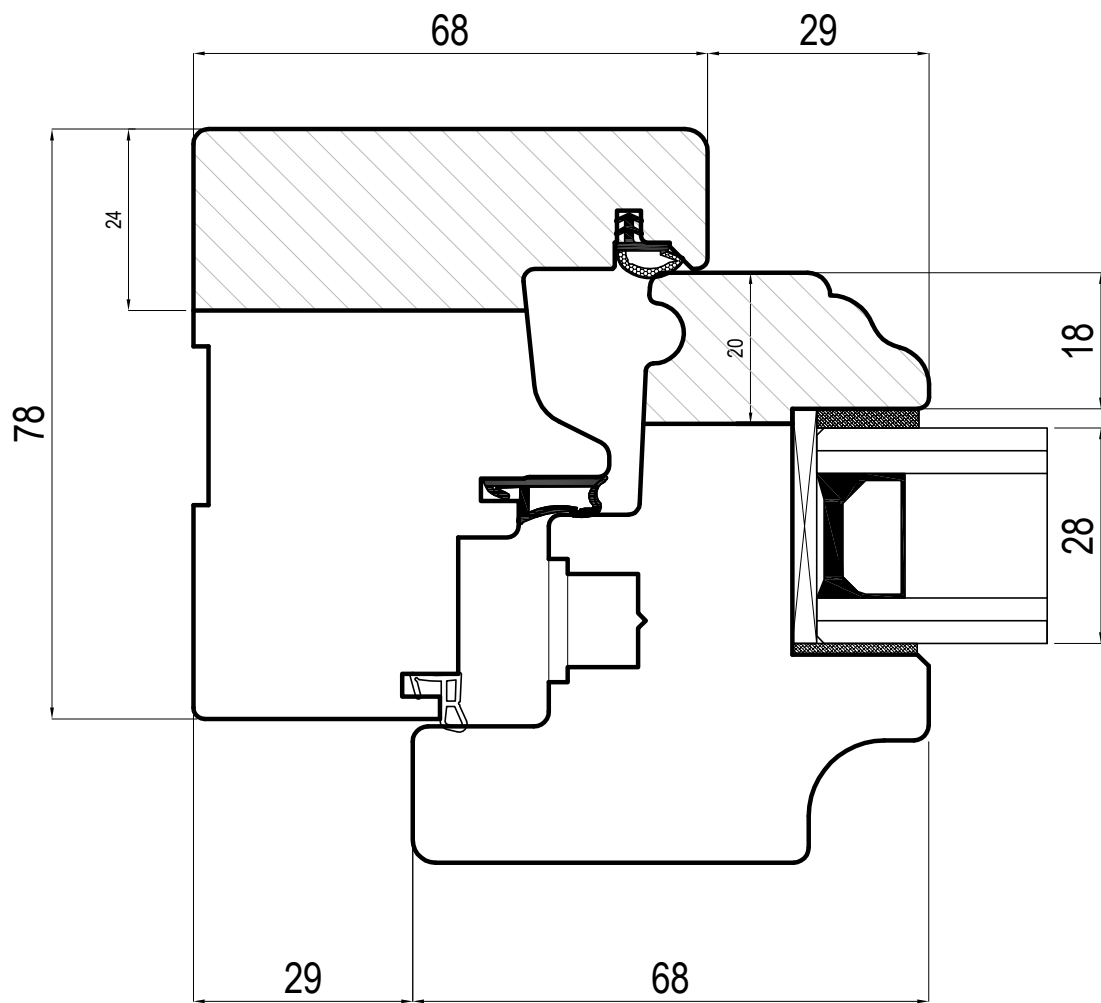

VARIANTI SAGOME ESTERNE

HORIZON

LIBERTY

URBAN

ROUND

VARIANTE SAGOMA INTERNA

SERIE	DESCRIZIONE	TAVOLA N.
SERRAMENTI LEGNO	NODO LATERALE STANDARD	1
SISTEMA	DISEGNATORE	CODICE DISEGNO
STORIA TWIN 78	Geom. Sandro Mazza	01STT78
	DATA REVISIONE	SCALA
	04.12.24	RIDOTTA

<i>SERIE</i>	<i>DESCRIZIONE</i>	<i>TAVOLA N.</i>
SERRAMENTI LEGNO	NODO LATERALE SAGOMA INTERNA IRON FUGA 900	1A
<i>SISTEMA</i>	<i>DISEGNATORE</i>	<i>CODICE DISEGNO</i>
STORIA TWIN 78	Geom. Sandro Mazza	1ASTT78
	<i>DATA REVISIONE</i>	<i>SCALA</i>
	10.12.24	1:1

<i>SERIE</i>	<i>DESCRIZIONE</i>	<i>TAVOLA N.</i>
SERRAMENTI LEGNO	NODO LATERALE SAGOMA INTERNA EPOCA	1B
<i>SISTEMA</i>	<i>DISEGNATORE</i>	<i>CODICE DISEGNO</i>
STORIA TWIN 78	Geom. Sandro Mazza	1BSTT78
	<i>DATA REVISIONE</i>	<i>SCALA</i>
	13.12.24	1:1

SERIE SERRAMENTI LEGNO	DESCRIZIONE NODO CENTRALE STANDARD	TAVOLA N. 4
SISTEMA STORIA TWIN 78	DISEGNATORE Geom. Sandro Mazza	CODICE DISEGNO 04STT78
	DATA REVISIONE 04.12.24	SCALA 1:1

SERIE SERRAMENTI LEGNO	DESCRIZIONE NODO CENTRALE SIMMETRICO	TAVOLA N. 5
SISTEMA STORIA TWIN 78	DISEGNATORE Geom. Sandro Mazza	CODICE DISEGNO 05STT78
	DATA REVISIONE 04.12.24	SCALA 1:1