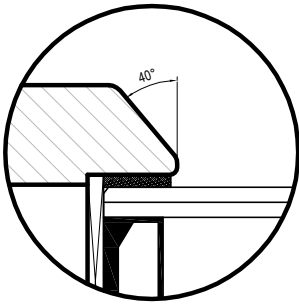

VARIANTI SAGOME ESTERNE

HORIZON

LIBERTY

URBAN

ROUND

VARIANTE SAGOMA INTERNA

SERIE	DESCRIZIONE	TAVOLA N.
SERRAMENTI LEGNO	NODO LATERALE STANDARD	1
SISTEMA	DISEGNATORE	CODICE DISEGNO
STORIA TWIN 78	Geom. Sandro Mazza	01STT78
	DATA REVISIONE	SCALA
	04.12.24	RIDOTTA

<i>SERIE</i>	<i>DESCRIZIONE</i>	<i>TAVOLA N.</i>
SERRAMENTI LEGNO	NODO LATERALE SAGOMA INTERNA IRON FUGA 900	1A
<i>SISTEMA</i>	<i>DISEGNATORE</i>	<i>CODICE DISEGNO</i>
STORIA TWIN 78	Geom. Sandro Mazza	1ASTT78
	<i>DATA REVISIONE</i>	<i>SCALA</i>
	10.12.24	1:1

<i>SERIE</i>	<i>DESCRIZIONE</i>	<i>TAVOLA N.</i>
SERRAMENTI LEGNO	NODO LATERALE SAGOMA INTERNA EPOCA	1B
<i>SISTEMA</i>	<i>DISEGNATORE</i>	<i>CODICE DISEGNO</i>
STORIA TWIN 78	Geom. Sandro Mazza	1BSTT78
	<i>DATA REVISIONE</i>	<i>SCALA</i>
	13.12.24	1:1

SERIE SERRAMENTI LEGNO	DESCRIZIONE NODO CENTRALE STANDARD	TAVOLA N. 4
SISTEMA STORIA TWIN 78	DISEGNATORE Geom. Sandro Mazza	CODICE DISEGNO 04STT78
	DATA REVISIONE 04.12.24	SCALA 1:1

SERIE SERRAMENTI LEGNO	DESCRIZIONE NODO CENTRALE SIMMETRICO	TAVOLA N. 5
SISTEMA STORIA TWIN 78	DISEGNATORE Geom. Sandro Mazza	CODICE DISEGNO 05STT78
	DATA REVISIONE 04.12.24	SCALA 1:1