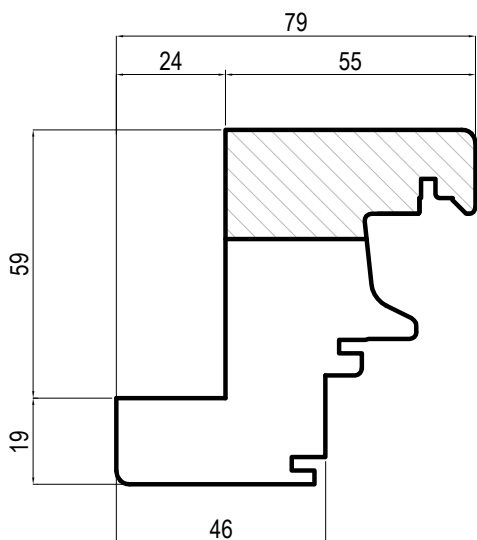

VARIANTI SAGOME ESTERNE

HORIZON

LIBERTY

URBAN

ROUND

VARIANTE SAGOMA INTERNA

SERIE	DESCRIZIONE	TAVOLA N.
SERRAMENTI LEGNO	NODO LATERALE STANDARD	1
SISTEMA	DISEGNATORE	CODICE DISEGNO
STORIA TWIN 78	Geom. Sandro Mazza	01STT78
	DATA REVISIONE	SCALA
	04.12.24	RIDOTTA

<i>SERIE</i>	<i>DESCRIZIONE</i>	<i>TAVOLA N.</i>
SERRAMENTI LEGNO	NODO LATERALE SAGOMA INTERNA IRON FUGA 900	1A
<i>SISTEMA</i>	<i>DISEGNATORE</i>	<i>CODICE DISEGNO</i>
STORIA TWIN 78	Geom. Sandro Mazza	1ASTT78
	<i>DATA REVISIONE</i>	<i>SCALA</i>
	10.12.24	1:1

<i>SERIE</i>	<i>DESCRIZIONE</i>	<i>TAVOLA N.</i>
SERRAMENTI LEGNO	NODO LATERALE SAGOMA INTERNA EPOCA	1B
<i>SISTEMA</i>	<i>DISEGNATORE</i>	<i>CODICE DISEGNO</i>
STORIA TWIN 78	Geom. Sandro Mazza	1BSTT78
	<i>DATA REVISIONE</i>	<i>SCALA</i>
	13.12.24	1:1

SERIE SERRAMENTI LEGNO	DESCRIZIONE NODO CENTRALE STANDARD	TAVOLA N. 4
SISTEMA STORIA TWIN 78	DISEGNATORE Geom. Sandro Mazza	CODICE DISEGNO 04STT78
	DATA REVISIONE 04.12.24	SCALA 1:1

SERIE SERRAMENTI LEGNO	DESCRIZIONE NODO CENTRALE SIMMETRICO	TAVOLA N. 5
SISTEMA STORIA TWIN 78	DISEGNATORE Geom. Sandro Mazza	CODICE DISEGNO 05STT78
	DATA REVISIONE 04.12.24	SCALA 1:1