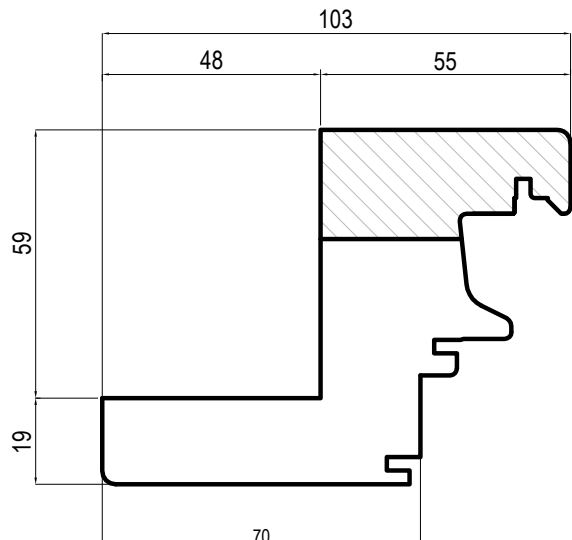

VARIANTI SAGOME ESTERNE

HORIZON

LIBERTY

URBAN

ROUND

VARIANTE SAGOMA INTERNA

SERIE	DESCRIZIONE	TAVOLA N.
SERRAMENTI LEGNO	NODO LATERALE STANDARD	1
SISTEMA	DISEGNATORE	CODICE DISEGNO
STORIA TWIN 78	Geom. Sandro Mazza	01STT78
	DATA REVISIONE	SCALA
	04.12.24	RIDOTTA

<i>SERIE</i>	<i>DESCRIZIONE</i>	<i>TAVOLA N.</i>
SERRAMENTI LEGNO	NODO LATERALE SAGOMA INTERNA IRON FUGA 900	1A
<i>SISTEMA</i>	<i>DISEGNATORE</i>	<i>CODICE DISEGNO</i>
STORIA TWIN 78	Geom. Sandro Mazza	1ASTT78
	<i>DATA REVISIONE</i>	<i>SCALA</i>
	10.12.24	1:1

<i>SERIE</i>	<i>DESCRIZIONE</i>	<i>TAVOLA N.</i>
SERRAMENTI LEGNO	NODO LATERALE SAGOMA INTERNA EPOCA	1B
<i>SISTEMA</i>	<i>DISEGNATORE</i>	<i>CODICE DISEGNO</i>
STORIA TWIN 78	Geom. Sandro Mazza	1BSTT78
	<i>DATA REVISIONE</i>	<i>SCALA</i>
	13.12.24	1:1

SERIE SERRAMENTI LEGNO	DESCRIZIONE NODO CENTRALE STANDARD	TAVOLA N. 4
SISTEMA STORIA TWIN 78	DISEGNATORE Geom. Sandro Mazza	CODICE DISEGNO 04STT78
	DATA REVISIONE 04.12.24	SCALA 1:1

SERIE SERRAMENTI LEGNO	DESCRIZIONE NODO CENTRALE SIMMETRICO	TAVOLA N. 5
SISTEMA STORIA TWIN 78	DISEGNATORE Geom. Sandro Mazza	CODICE DISEGNO 05STT78
	DATA REVISIONE 04.12.24	SCALA 1:1